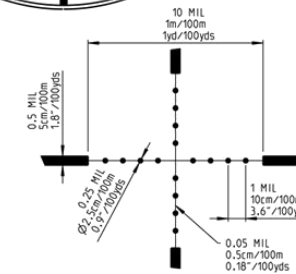

PODEMOS DECIR QUE ALGO ENTENDEMOS

- Montamos una media de 90 monturas y 70 visores al año
- Entre 2003 y 2016 montamos 1.210 monturas y 920 visores

NUEVO MONTAJES NOMAD

RAÍL DE BASE BROWNING NOMAD SINGLE