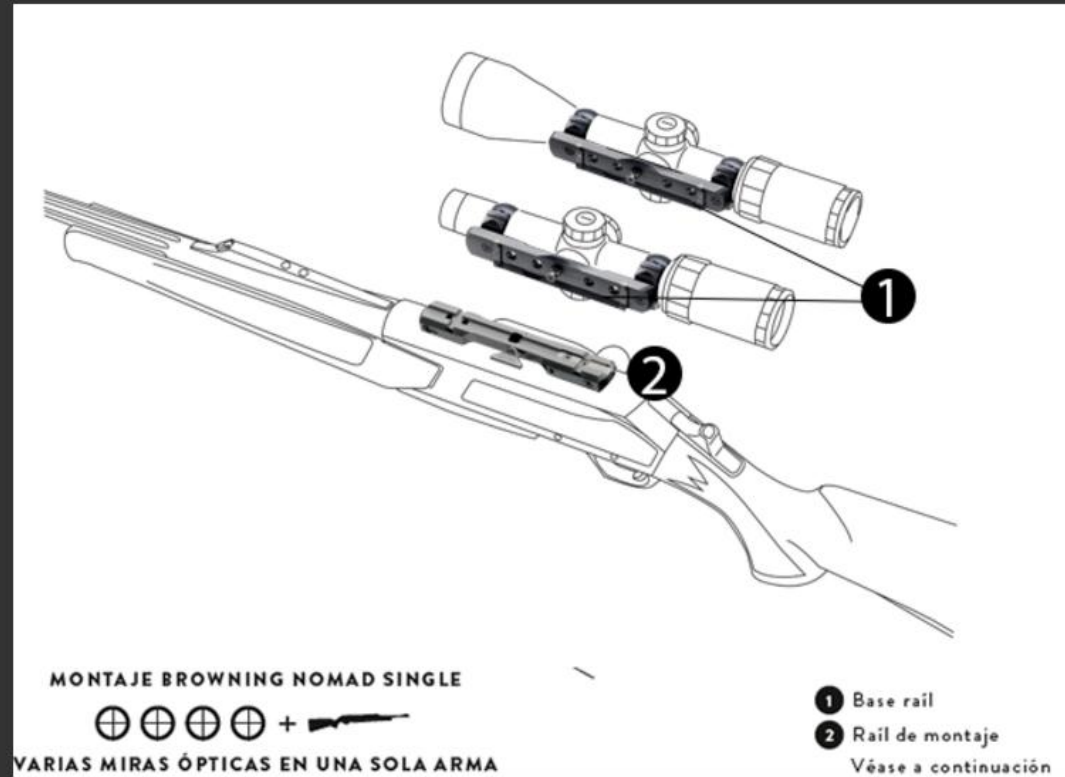

NUEVO MONTAJES NOMAD

RAÍL DE BASE BROWNING NOMAD SINGLE

SU ARMA PASA A SER POLIVALENTE (BATIDA/ACECHO) EN 5 SEGUNDOS

Rápido. Con **Browning Nomad Single**, su arma Browning se transforma y puede acoger todas las miras ópticas que usted decida instalar. En un abrir y cerrar de ojos, usted desmonta y monta los visores o puntos rojos, sin esfuerzo y sin riesgo de pérdida de alineación.

Preciso. A un cazador le gusta ser libre de sus movimientos. Lo mismo sucede para sus órganos de mira. El montaje amovible **Browning Nomad** le ofrece al mismo tiempo una fijación perfecta, una total libertad, así como un tiro preciso siempre y en cualquier lugar.

¿Condiciones meteorológicas o de caza difíciles, transporte o almacenamiento, problema técnico, ...? Cualesquiera que fueran sus razones, desmonte y vuelva a montar en tan sólo 5 segundos y dé en el blanco cada vez.