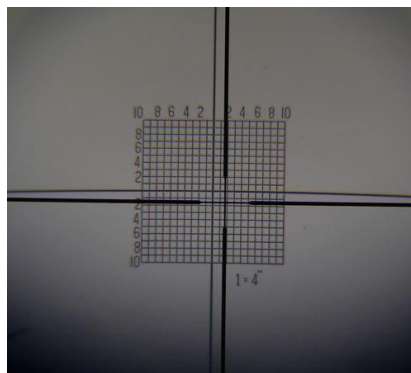

PODEMOS DECIR QUE ALGO ENTENDEMOS

- -Montamos una media de 90 monturas y 70 visores al año
- -Entre 2003 y 2016 montamos 1.210 monturas y 920 visores