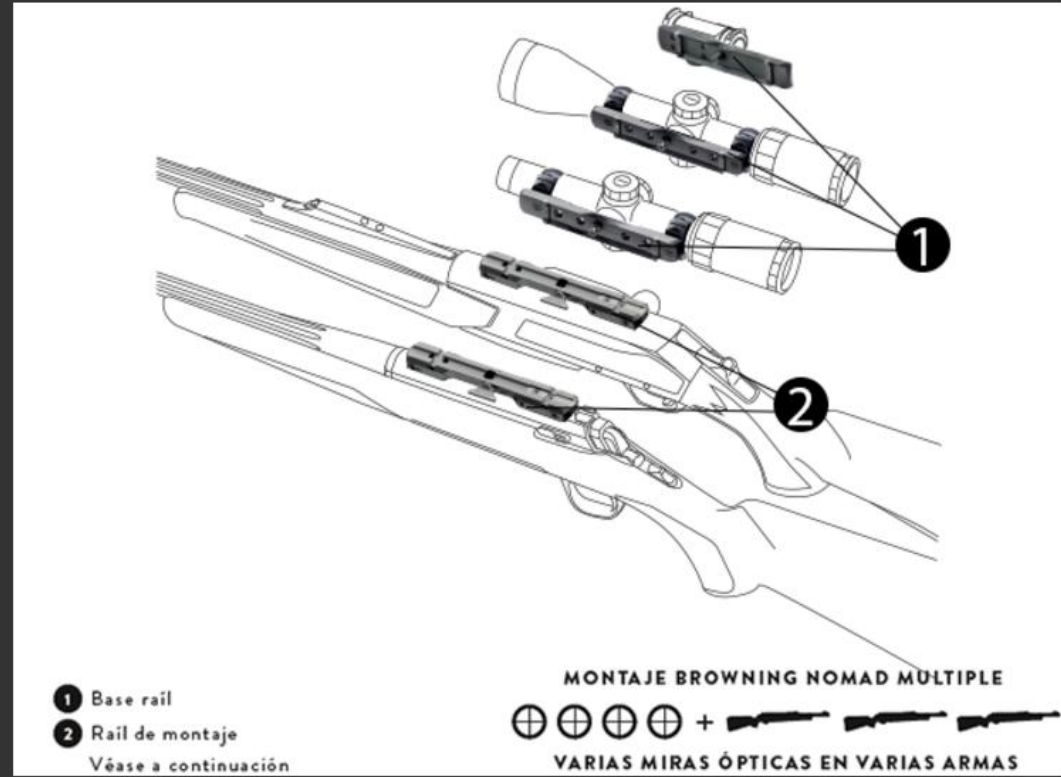

RAÍL DE BASE BROWNING NOMAD MULTIPLE

LA LIBERTAD DE INTERCAMBIAR MIRAS ÓPTICAS Y ARMAS ¡HASTA EL INFINITO CON EL MISMO AJUSTE!

Al igual que muchos cazadores, usted posee varias armas y varias miras ópticas sin por ello lograr combinar las fácilmente. El montaje pero, sobre todo, el ajuste impiden poder emplear sus órganos de mira entre distintas armas.

Browning Nomad Multiple es el primer sistema de montaje amovible ajustable que ofrece un ajuste único e idéntico en todas sus armas. Al ajustar el raíl de base de su segunda arma cuando ajuste el apunte inicial, conservará el ajuste de la mira óptica para su primera arma. A partir de ese momento, puede intercambiar las miras ópticas en sus dos armas en menos de 5 segundos, sin tener que efectuar ningún ajuste entre cada cambio.